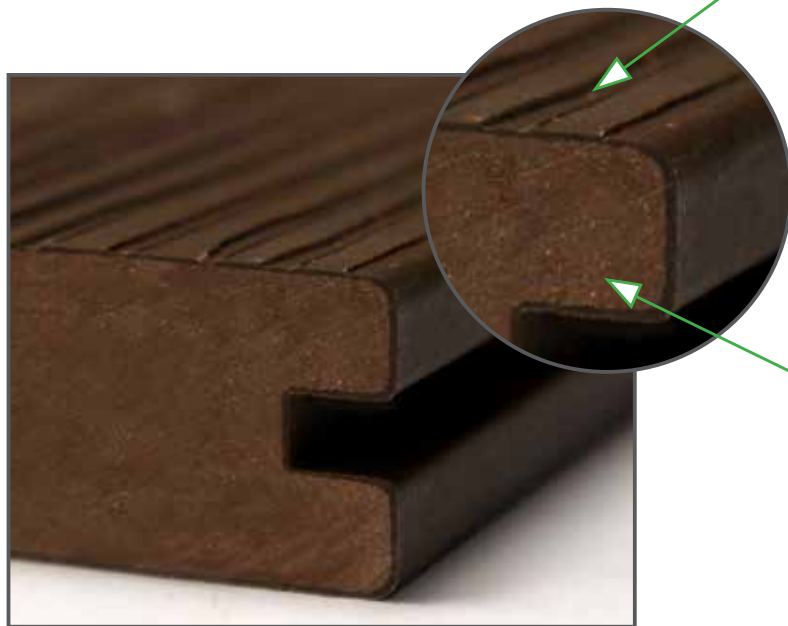

NewTechWood® ha ganado una reputación mundial por nuestra atractiva, innovadora y confiable fabricación de materiales compuestos de madera y plástico. Tenemos el color perfecto para ese proyecto especial y contamos con exóticas variaciones de color, desde profundos tonos chocolate hasta matices gris, con vetas de madera natural.

Cubierta

- La cubierta de fórmula patentada proporciona tonos profundos de color y veta de madera que le aportan la calidez y la belleza de la madera natural sin el mantenimiento.
- La cubierta resiste tráfico pesado sin mostrar signos de desgaste como se puede observar en los productos convencionales de plástico y madera (WPC).
- La cubierta envuelve los cuatro lados de la tabla brindando protección absoluta contra las condiciones más duras de la intemperie.